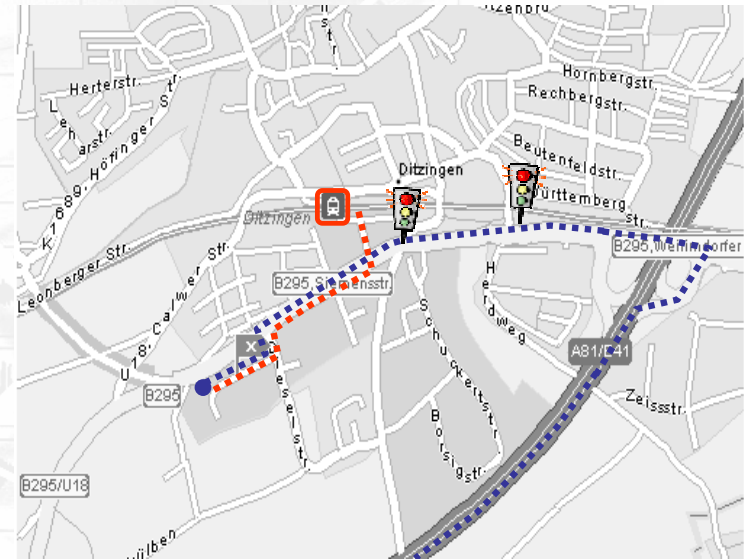

Der Weg zur EFG GmbH | Flugzeug

Flugzeug

Vom Stuttgarter Flughafen verkehren regelmäßig **S-Bahnlinien** Richtung Hauptbahnhof bis zur Haltestelle Schwabstrasse. Von dort gelangen Sie mit der S-Bahnlinie S6 zu uns wie unter „Der Weg zur EFG GmbH I Bahn“ beschrieben.

Mit dem **Auto** fahren Sie vom Flughafen auf die Autobahn A8 Richtung Karlsruhe bis zum Leonberger Dreieck. Dort wechseln Sie auf die Autobahn A81 Richtung Heilbronn/Würzburg. Verlassen Sie an der ersten Ausfahrt die A81 (Ausfahrt Stuttgart-Feuerbach) Richtung Ditzingen (links abbiegen). Sie passieren 2 Ampelkreuzungen gerade aus und gelangen in die Siemensstraße (Richtung Leonberg). 400 m nach der 2. Kreuzung biegen Sie links in die Dieselstraße ein. Danach die erste Straße rechts in die Berblingerstraße.

Unser Büro liegt auf der rechten Straßenseite.

Berblingerstr. 12
71254 Ditzingen
Fon +49-7156-93739-50
Fax +49-7156-93739-61
Info@efg-gmbh.de