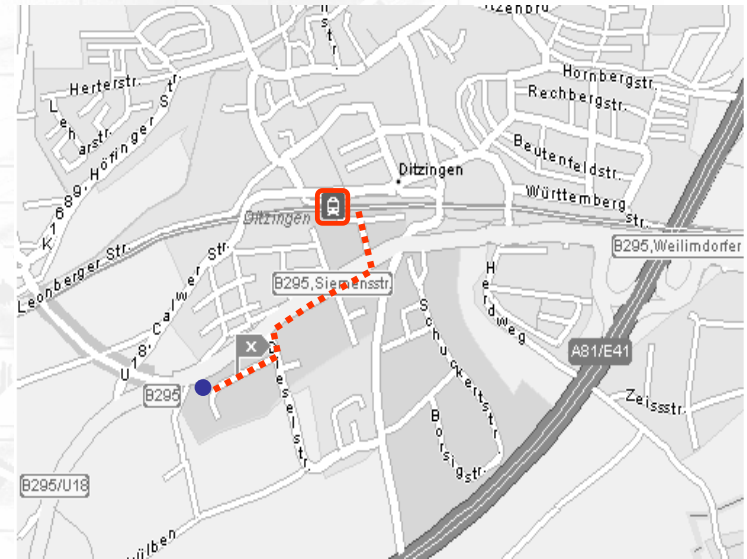

Der Weg zur EFG GmbH | Bahn

Bahn (Fußweg ca. 10 min)

Vom Stuttgarter Hauptbahnhof mit der S-Bahnlinie S6 Richtung <Weil der Stadt / Leonberg>, Zielbahnhof Ditzingen.

Verlassen Sie den Bahnhof in Fahrtrichtung links. Gehen Sie nach der Unterführung rechts die Parkplätze entlang bis zur Siemensstraße hoch (rechter Hand ist der Reclam-Verlag).

Gehen Sie nach rechts der Siemensstraße entlang. Nach 300 m wechseln Sie links in die Dieselstraße. Die erste Straße rechts ist dann die Berblingstraße.

Unser Büro liegt auf der rechten Straßenseite.

Berblingstr. 12
71254 Ditzingen
Fon +49-7156-93739-50
Fax +49-7156-93739-61
Info@efg-gmbh.de